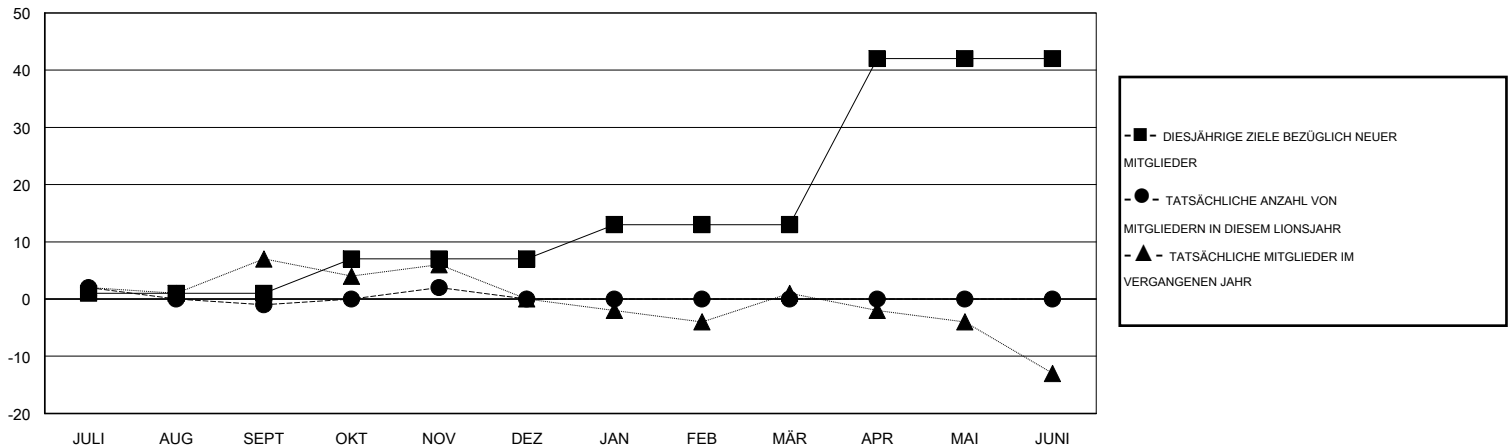

MONTHLY MEMBERSHIP PROGRESS REPORT

District 111RS

Results as of: 12/31/2016

GMT: Carl Robert Rettby

STANDORT GERMANY

GMT KONST. GEB.: 4

Clubs					Pro Mitglied				
ERGEBNISSE FÜR 2016-2017					ERGEBNISSE FÜR 2016-2017				
QUARTAL	ZIEL NEUE CLUBS	NEUE CLUBS	AUFGELOSTE CLUBS	NETTO-GEWINN/-VERLUST	QUARTAL	ZIEL NEUE MITGLIEDER	HINZUGEFÜGTE GRÜNDUNGS- UND NEUE MITGLIEDER	AUSGESCHIEDENE MITGLIEDER	NETTO-GEWINN/-VERLUST
JULI/AUG/SEPT	0	0	0	0	JULI/AUG/SEPT	1	26	27	-1
OKT/NOV/DEZ	0	0	0	0	OKT/NOV/DEZ	6	17	16	1
JAN/FEB/MÄR	0	0	0	0	JAN/FEB/MÄR	6	0	0	0
APR/MAI/JUNI	1	0	0	0	APR/MAI/JUNI	29	0	0	0

ZIELE UND TATSÄCHLICHE NEUE CLUBS KUMULATIV

ZIELE UND TATSÄCHLICHE MITGLIEDER KUMULATIV

ABGEMELDETE CLUBS: 0	27 VON 80 CLUBS HABEN 1 ODER MEHR NEUE MITGLIEDER AUFGENOMMEN	GESCHLECHTERVERTEILUNG MANN 2,243 (83.01%) FRAU 459 (16.99%)
<u>AUSGETRETENE MITGLIEDER</u> VERSTORBEN 10 CLUB AUFGELOST 0 ANDERE 33 GESAMT 43	KLICKEN SIE HIER FÜR ANGABEN ZUM ZUSTAND DES CLUBS	FAMILIENMITGLIEDER 92 HAUSHALTSVORSTAND 46 NICHT-FAMILIENVORSTAND 46