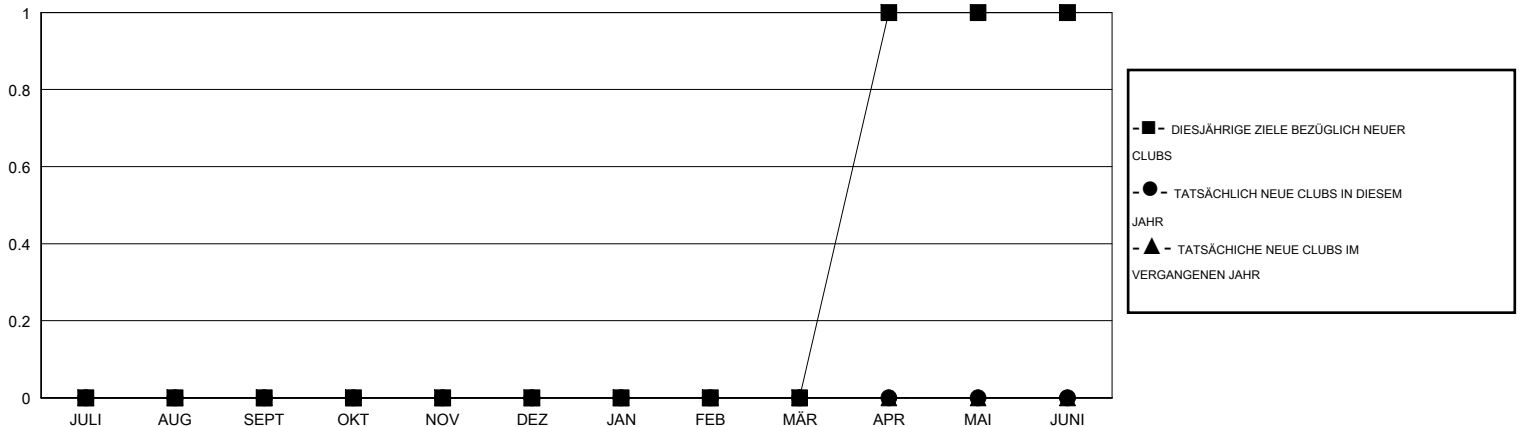

MONTHLY MEMBERSHIP PROGRESS REPORT

District 111RS

Results as of: 12/31/2016

GMT: Carl Robert Rettby

STANDORT GERMANY

GMT KONST. GEB.: 4

Clubs					Pro Mitglied				
ERGEBNISSE FÜR 2016-2017					ERGEBNISSE FÜR 2016-2017				
QUARTAL	ZIEL NEUE CLUBS	NEUE CLUBS	AUFGELOSTE CLUBS	NETTO-GEWINN/-VERLUST	QUARTAL	ZIEL NEUE MITGLIEDER	HINZUGEFÜGTE GRÜNDUNGS- UND NEUE MITGLIEDER	AUSGESCHIEDENE MITGLIEDER	NETTO-GEWINN/-VERLUST
JULI/AUG/SEPT	0	0	0	0	JULI/AUG/SEPT	1	26	27	-1
OKT/NOV/DEZ	0	0	0	0	OKT/NOV/DEZ	6	17	16	1
JAN/FEB/MÄR	0	0	0	0	JAN/FEB/MÄR	6	0	0	0
APR/MAI/JUNI	1	0	0	0	APR/MAI/JUNI	29	0	0	0

ZIELE UND TATSÄCHLICHE NEUE CLUBS KUMULATIV

ZIELE UND TATSÄCHLICHE MITGLIEDER KUMULATIV

ABGEMELDETE CLUBS: 0	27 VON 80 CLUBS HABEN 1 ODER MEHR NEUE MITGLIEDER AUFGENOMMEN	GESCHLECHTERVERTEILUNG MANN 2,243 (83.01%) FRAU 459 (16.99%)
<u>AUSGETRETENE MITGLIEDER</u> VERSTORBEN 10 CLUB AUFGELOST 0 ANDERE 33 GESAMT 43	KLICKEN SIE HIER FÜR ANGABEN ZUM ZUSTAND DES CLUBS	FAMILIENMITGLIEDER 92 HAUSHALTSVORSTAND 46 NICHT-FAMILIENVORSTAND 46